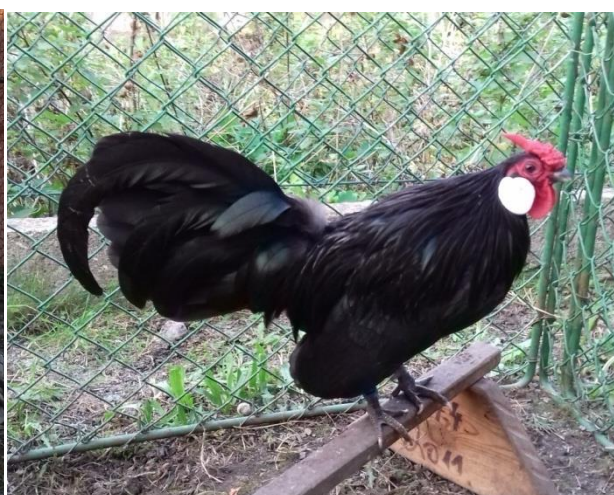

bantamka černá - př. Herynka ml. - 1.0 z kolekce III. místo