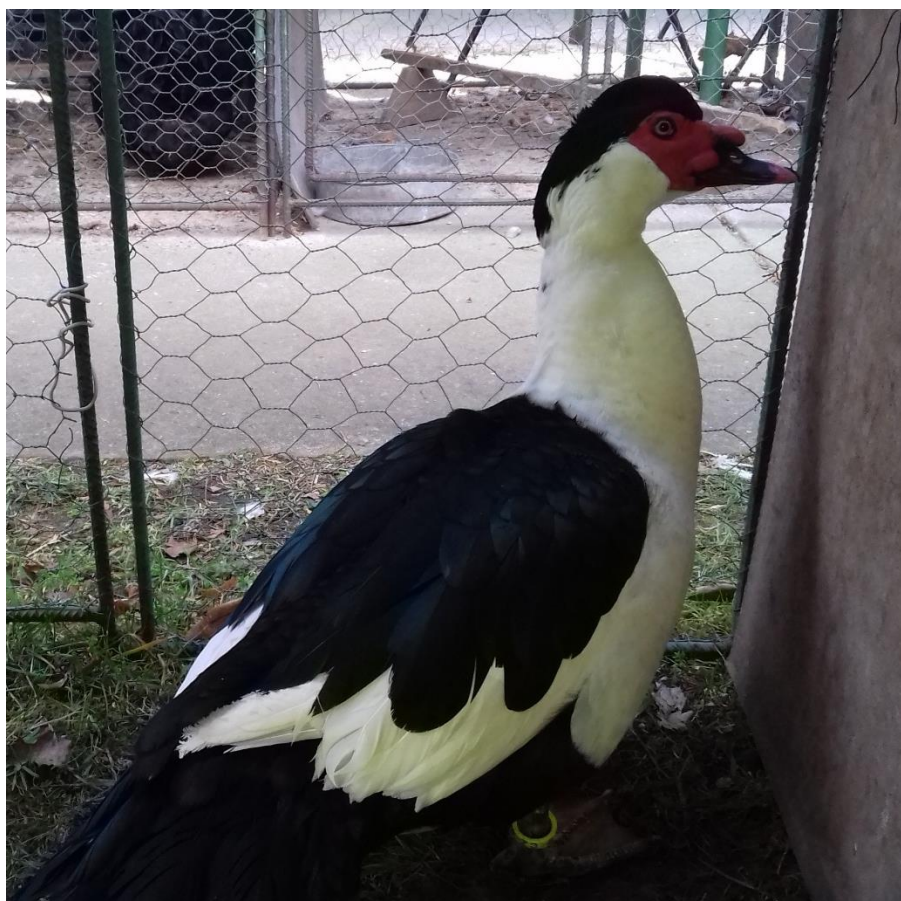

Nejlepší 1.0 výstavy – 96 b. kačer pižmák černý sedlatý – chovatel př. Matěj Pfeifer